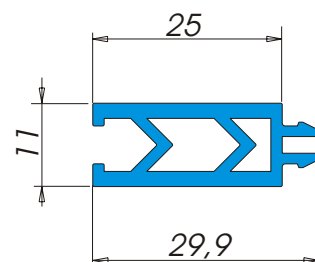

### A 7293

Descrizione: **Profilo Alfatech 19,7 x 9,8**  
 Materiale: **Alfatech<sup>®</sup>**  
 Tipo d'imballo: **Mazzi in cassa in legno**  
 Nr. pezzi x mazzo: **24**  
 Colori: **nero**

## *Profili in Alfatech*

**A 7319**

Descrizione: **Profilo Alfatech 30 x 10**  
Materiale: **Alfatech<sup>®</sup>**  
Tipo d'imballo: **Scatole**  
Nr. pezzi per scatola: **70**  
Colori: **nero**

**A 7322**

Descrizione: **Profilo Alfatech 35 x 10**  
Materiale: **Alfatech<sup>®</sup>**  
Tipo d'imballo: **Mazzi in cesta metallica**  
Nr. pezzi x mazzo: **24**  
Colori: **nero**

**A 7323**

Descrizione: **Profilo Alfatech 29,9 x 11**  
Materiale: **Alfatech<sup>®</sup>**  
Tipo d'imballo: **Mazzi in casse in legno**  
nr. pezzi per mazzo: **25**  
Colori: **nero**

**A 7320**

Descrizione: **Profilo Alfatech 34,4 x 14,5**  
Materiale: **Alfatech<sup>®</sup>**  
Tipo d'imballo: **Mazzi in cesta metallica**  
Nr. pezzi x mazzo: **20**  
Colori: **nero**