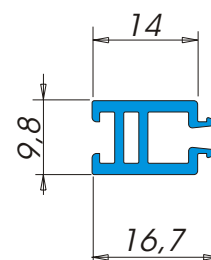

### A 7290

Descrizione: **Profilo Alfatech 7,7 x 9,8**  
 Materiale: **Alfatech<sup>®</sup>**  
 Tipo d'imballo: **Mazzi in cassa in legno**  
 Nr. pezzi x mazzo: **50**  
 Colori: **nero**

### A 7291

Descrizione: **Profilo Alfatech 9,7 x 9,8**  
 Materiale: **Alfatech<sup>®</sup>**  
 Tipo d'imballo: **Mazzi in casse in legno**  
 nr. pezzi per mazzo: **50**  
 Colori: **nero**

### A 7292

Descrizione: **Profilo Alfatech 16,7 x 9,8**  
 Materiale: **Alfatech<sup>®</sup>**  
 Tipo d'imballo: **Mazzi in cassa in legno**  
 Nr. pezzi x mazzo: **25**  
 Colori: **nero**

**A 7320**

Descrizione: **Profilo Alfatech 34,4 x 14,5**  
Materiale: **Alfatech<sup>®</sup>**  
Tipo d'imballo: **Mazzi in cesta metallica**  
Nr. pezzi x mazzo: **20**  
Colori: **nero**