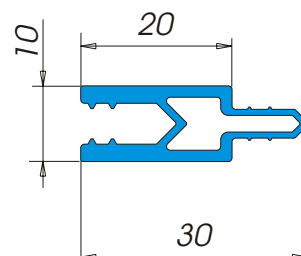

### A 7292

Descrizione: **Profilo Alfatech 16,7 x 9,8**  
 Materiale: **Alfatech<sup>®</sup>**  
 Tipo d'imballo: **Mazzi in cassa in legno**  
 Nr. pezzi x mazzo: **25**  
 Colori: **nero**

### A 7293

Descrizione: **Profilo Alfatech 19,7 x 9,8**  
 Materiale: **Alfatech<sup>®</sup>**  
 Tipo d'imballo: **Mazzi in cassa in legno**  
 Nr. pezzi x mazzo: **24**  
 Colori: **nero**

## *Profili in Alfatech*

**A 7319**

Descrizione: **Profilo Alfatech 30 x 10**  
Materiale: **Alfatech<sup>®</sup>**  
Tipo d'imballo: **Scatole**  
Nr. pezzi per scatola: **70**  
Colori: **nero**

**A 7322**

**A 7320**

Descrizione: **Profilo Alfatech 34,4 x 14,5**  
Materiale: **Alfatech<sup>®</sup>**  
Tipo d'imballo: **Mazzi in cesta metallica**  
Nr. pezzi x mazzo: **20**  
Colori: **nero**