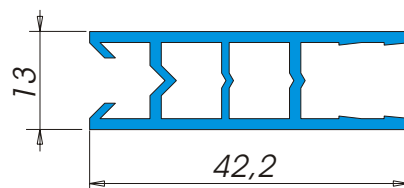

Descrizione: **Profilo Alfatech 35 x 10**  
Materiale: **Alfatech<sup>®</sup>**  
Tipo d'imballo: **Mazzi in cesta metallica**  
Nr. pezzi x mazzo: **24**  
Colori: **nero**

**A 7323**

Descrizione: **Profilo Alfatech 29,9 x 11**  
Materiale: **Alfatech<sup>®</sup>**  
Tipo d'imballo: **Mazzi in casse in legno**  
nr. pezzi per mazzo: **25**  
Colori: **nero**

**A 7320**

Descrizione: **Profilo Alfatech 34,4 x 14,5**  
Materiale: **Alfatech<sup>®</sup>**  
Tipo d'imballo: **Mazzi in cesta metallica**  
Nr. pezzi x mazzo: **20**  
Colori: **nero**

## *Profili in Alfatech*

**A 7321**

Descrizione: **Profilo Alfatech 42,2 x 13**  
Materiale: **Alfatech<sup>®</sup>**  
Tipo d'imballo: **Mazzi in cassa in legno**  
Nr. pezzi x mazzo: **18**  
Colori: **nero**