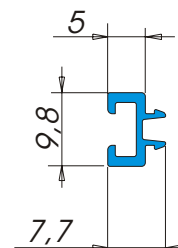

### A 7290

Descrizione: **Profilo Alfatech 7,7 x 9,8**  
 Materiale: **Alfatech<sup>®</sup>**  
 Tipo d'imballo: **Mazzi in cassa in legno**  
 Nr. pezzi x mazzo: **50**  
 Colori: **nero**

### A 7291

Descrizione: **Profilo Alfatech 9,7 x 9,8**  
 Materiale: **Alfatech<sup>®</sup>**  
 Tipo d'imballo: **Mazzi in casse in legno**  
 nr. pezzi per mazzo: **50**  
 Colori: **nero**

### A 7292

Descrizione: **Profilo Alfatech 16,7 x 9,8**  
 Materiale: **Alfatech<sup>®</sup>**  
 Tipo d'imballo: **Mazzi in cassa in legno**  
 Nr. pezzi x mazzo: **25**  
 Colori: **nero**

**A 7320**

Descrizione: **Profilo Alfatech 34,4 x 14,5**  
Materiale: **Alfatech<sup>®</sup>**  
Tipo d'imballo: **Mazzi in cesta metallica**  
Nr. pezzi x mazzo: **20**  
Colori: **nero**