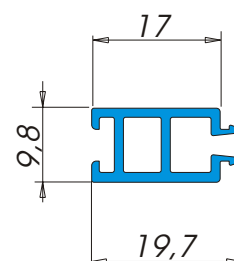

### A 7290

Descrizione: **Profilo Alfatech 7,7 x 9,8**  
 Materiale: **Alfatech<sup>®</sup>**  
 Tipo d'imballo: **Mazzi in cassa in legno**  
 Nr. pezzi x mazzo: **50**  
 Colori: **nero**

### A 7291

Descrizione: **Profilo Alfatech 9,7 x 9,8**  
 Materiale: **Alfatech<sup>®</sup>**  
 Tipo d'imballo: **Mazzi in casse in legno**  
 nr. pezzi per mazzo: **50**  
 Colori: **nero**

### A 7292

Descrizione: **Profilo Alfatech 16,7 x 9,8**  
 Materiale: **Alfatech<sup>®</sup>**  
 Tipo d'imballo: **Mazzi in cassa in legno**  
 Nr. pezzi x mazzo: **25**  
 Colori: **nero**

### A 7293

Descrizione: **Profilo Alfatech 19,7 x 9,8**  
 Materiale: **Alfatech<sup>®</sup>**  
 Tipo d'imballo: **Mazzi in cassa in legno**  
 Nr. pezzi x mazzo: **24**  
 Colori: **nero**