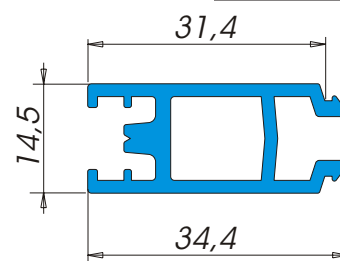

## *Profili in Alfatech*

**A 7319**

Descrizione: **Profilo Alfatech 30 x 10**  
Materiale: **Alfatech<sup>®</sup>**  
Tipo d'imballo: **Scatole**  
Nr. pezzi per scatola: **70**  
Colori: **nero**

**A 7322**

Descrizione: **Profilo Alfatech 35 x 10**  
Materiale: **Alfatech<sup>®</sup>**  
Tipo d'imballo: **Mazzi in cesta metallica**  
Nr. pezzi x mazzo: **24**  
Colori: **nero**

**A 7323**

Descrizione: **Profilo Alfatech 29,9 x 11**  
Materiale: **Alfatech<sup>®</sup>**  
Tipo d'imballo: **Mazzi in casse in legno**  
nr. pezzi per mazzo: **25**  
Colori: **nero**

**A 7320**

Descrizione: **Profilo Alfatech 34,4 x 14,5**  
Materiale: **Alfatech<sup>®</sup>**  
Tipo d'imballo: **Mazzi in cesta metallica**  
Nr. pezzi x mazzo: **20**  
Colori: **nero**

## *Profili in Alfatech*

**A 7321**

Descrizione: **Profilo Alfatech 42,2 x 13**  
Materiale: **Alfatech<sup>®</sup>**  
Tipo d'imballo: **Mazzi in cassa in legno**  
Nr. pezzi x mazzo: **18**  
Colori: **nero**