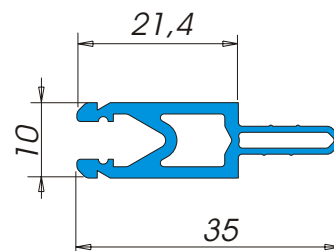

### A 7293

Descrizione: **Profilo Alfatech 19,7 x 9,8**  
 Materiale: **Alfatech<sup>®</sup>**  
 Tipo d'imballo: **Mazzi in cassa in legno**  
 Nr. pezzi x mazzo: **24**  
 Colori: **nero**

## *Profili in Alfatech*

**A 7319**

Descrizione: **Profilo Alfatech 30 x 10**  
Materiale: **Alfatech<sup>®</sup>**  
Tipo d'imballo: **Scatole**  
Nr. pezzi per scatola: **70**  
Colori: **nero**

**A 7322**

Descrizione: **Profilo Alfatech 35 x 10**  
Materiale: **Alfatech<sup>®</sup>**  
Tipo d'imballo: **Mazzi in cesta metallica**  
Nr. pezzi x mazzo: **24**  
Colori: **nero**

**A 7323**

Descrizione: **Profilo Alfatech 29,9 x 11**  
Materiale: **Alfatech<sup>®</sup>**  
Tipo d'imballo: **Mazzi in casse in legno**  
nr. pezzi per mazzo: **25**  
Colori: **nero**

**A 7320**

Descrizione: **Profilo Alfatech 34,4 x 14,5**  
Materiale: **Alfatech<sup>®</sup>**  
Tipo d'imballo: **Mazzi in cesta metallica**  
Nr. pezzi x mazzo: **20**  
Colori: **nero**