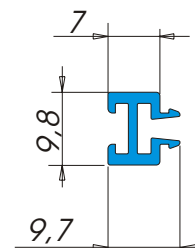

A 7292

Descrizione: **Profilo Alfatech 16,7 x 9,8**
Materiale: **Alfatech®**
Tipo d'imballo: **Mazzi in cassa in legno**
Nr. pezzi x mazzo: **25**
Colori: **nero**